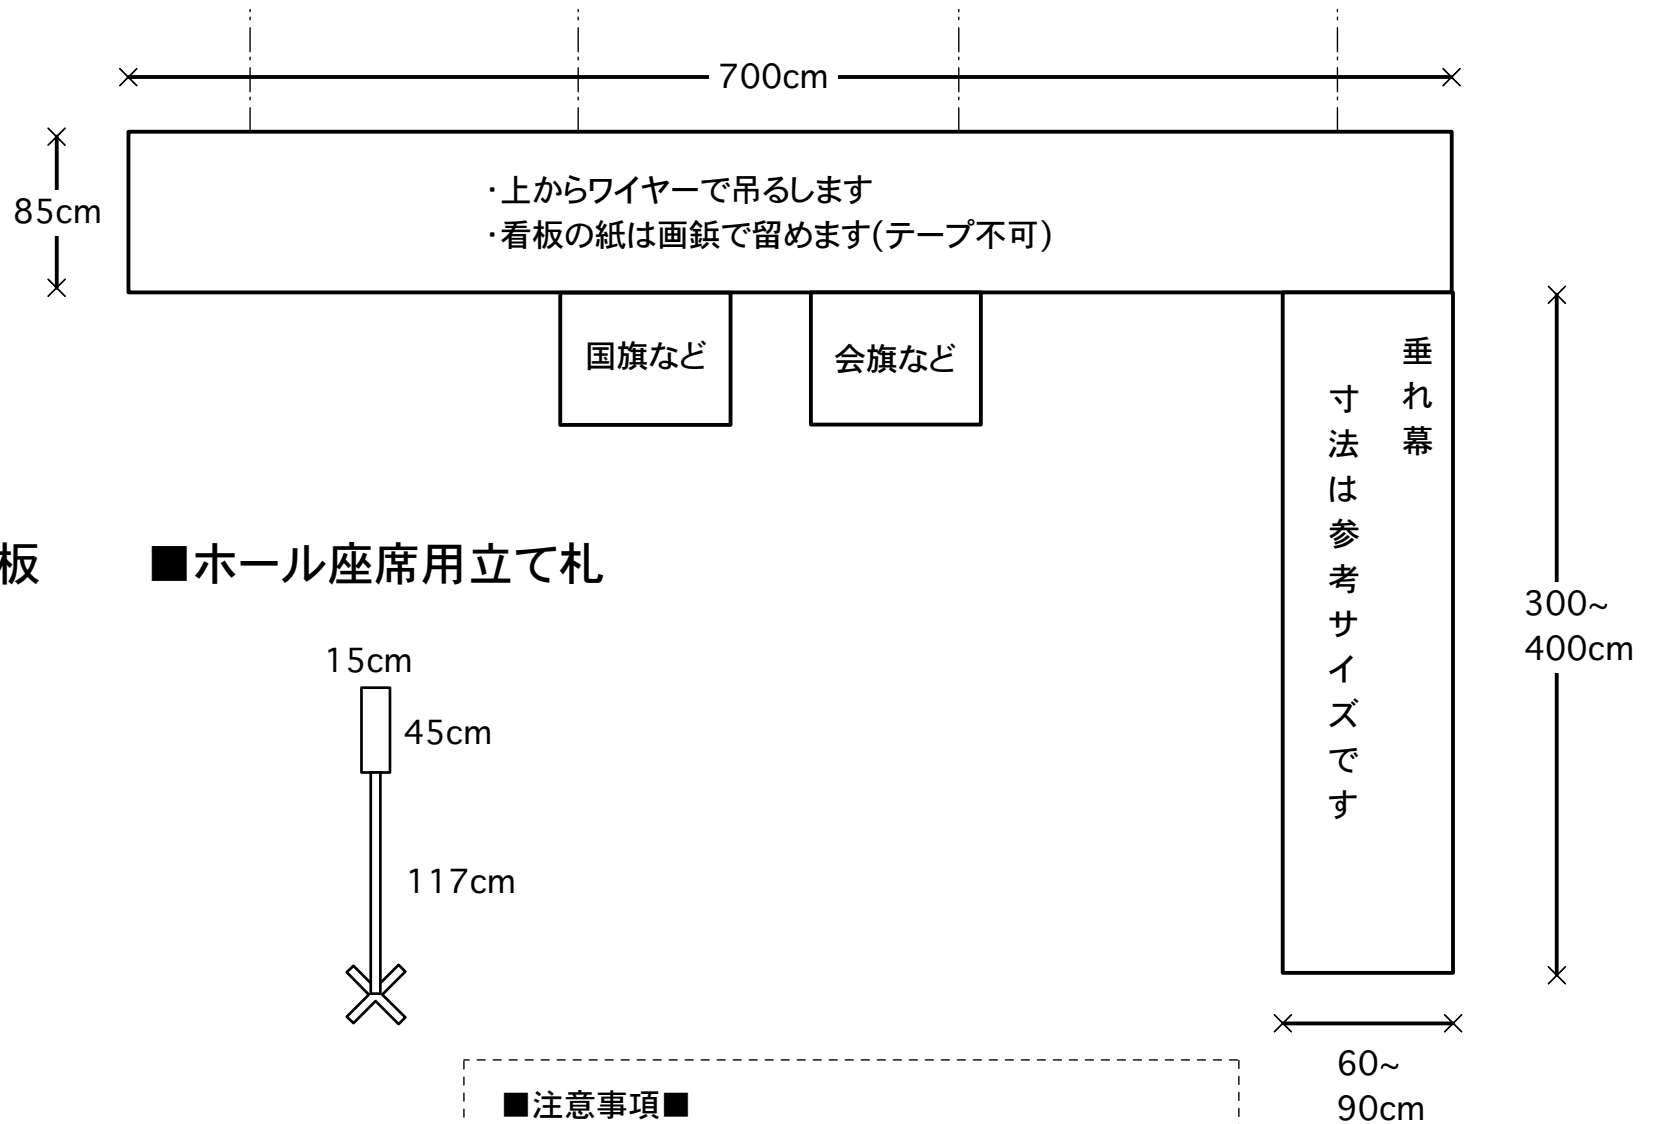

■舞台横看板

■玄関用縦看板

■ホール座席用立て札

■注意事項■

- ・利用者側で印刷物(看板)のご用意をお願いします。
- ・旗、垂れ幕は付属していません。
- ・舞台横看板の取付作業は舞台係員が立会います。